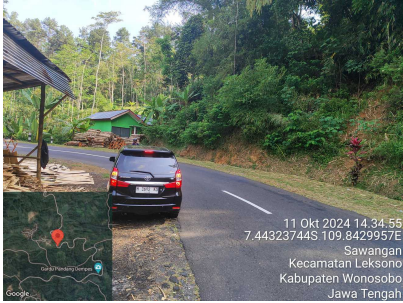

11 Okt 2024 14:34:55
7.44323744S 109.8429957E
Sawangan
Kecamatan Leksono
Kabupaten Wonosobo
Jawa Tengah