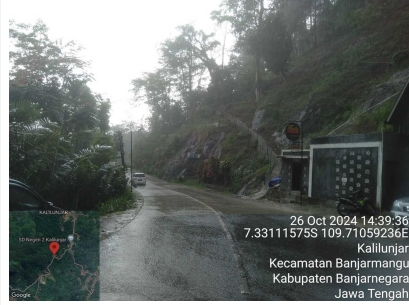

26 Oct 2024 14:39:36
7.33111575S 109.71059236E
Kalilunjar
Kecamatan Banjarnangu
Kabupaten Banjarnegara
Jawa Tengah