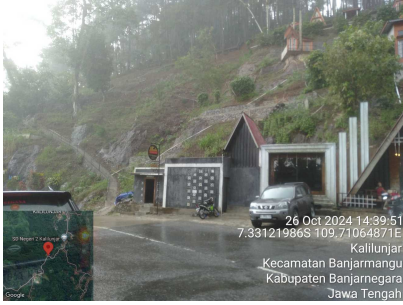

26 Oct 2024 14:39:51
7.33121986S 109.71064871E
Kalilunjar
Kecamatan Banjarnangu
Kabupaten Banjarnegara
Jawa Tengah