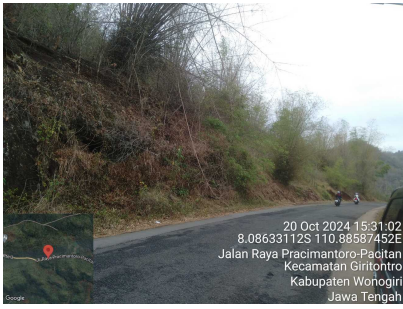

**DPU BINA MARGA & CIPTA KARYA**  
**PROVINSI JAWA TENGAH**

**JALAN KAWASAN HUTAN**  
**GIRIBELAH - BTS. PROV. JATIM**

1	TAHUN DATA	2024
2	BPJ	SURAKARTA
3	NOMOR RUAS	251
4	NAMA RUAS	GIRIBELAH - BTS. PROV. JATIM
5	Lokasi STA Awal	78.700 SKA
6	Lokasi STA Akhir	78.900 SKA
7	PANJANG (m)	200
8	LEBAR EKSISTING (m)	5 meter
9	JENIS PERKERASAN	Aspal
10	LUAS KAWASAN HUTAN m <sup>2</sup>	
11	STATUS KAWASAN HUTAN	Hutan Produksi Tetap
12	JENIS TANAMAN	Tidak ada
13	JUMLAH TEGAKAN TANAMAN/POHON	0
14	TATA GUNA LAHAN	Perkebunan dan Hutan
15	SUDUT	Miring
16	BANGUNAN DI KAWASAN HUTAN	Tidak ada
17	KOORDINAT AWAL	-8.086274, 110.885936
18	KOORDINAT AKHIR	-8.086057, 110.887175
19	DESA	Jatirejo
20	KECAMATAN	Giritontro
21	KABUPATEN/KOTA	Kab. Wonogiri
22	 	

23

20 Oct 2024 15:31:02  
8.086331123 110.88587452E  
Jalan Raya Praclimantoro-Pacitan  
Kecamatan Girilontro  
Kabupaten Wonogiri  
Jawa Tengah

20 Oct 2024 15:31:08  
8.086282113 110.88589666E  
Jalan Raya Praclimantoro-Pacitan  
Kecamatan Girilontro  
Kabupaten Wonogiri  
Jawa Tengah