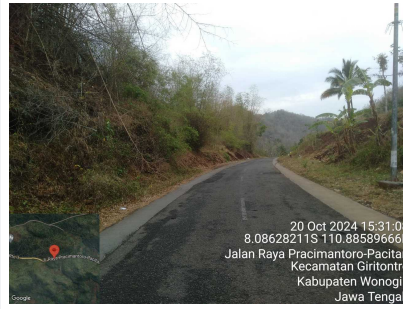

**DPU BINA MARGA & CIPTA KARYA**  
**PROVINSI JAWA TENGAH**

**JALAN KAWASAN HUTAN**  
**GIRIBELAH - BTS. PROV. JATIM**

1	TAHUN DATA	2024
2	BPJ	SURAKARTA
3	NOMOR RUAS	251
4	NAMA RUAS	GIRIBELAH - BTS. PROV. JATIM
5	Lokasi STA Awal	78.700 SKA
6	Lokasi STA Akhir	78.900 SKA
7	PANJANG (m)	200
8	LEBAR EKSISTING (m)	5 meter
9	JENIS PERKERASAN	Aspal
10	LUAS KAWASAN HUTAN m <sup>2</sup>	
11	STATUS KAWASAN HUTAN	Hutan Produksi Tetap
12	JENIS TANAMAN	Tidak ada
13	JUMLAH TEGAKAN TANAMAN/POHON	0
14	TATA GUNA LAHAN	Perkebunan dan Hutan
15	SUDUT	Miring
16	BANGUNAN DI KAWASAN HUTAN	Tidak ada
17	KOORDINAT AWAL	-8.086274, 110.885936
18	KOORDINAT AKHIR	-8.086057, 110.887175
19	DESA	Jatirejo
20	KECAMATAN	Giritontro
21	KABUPATEN/KOTA	Kab. Wonogiri
22	 	

23

20 Oct 2024 15:31:02  
8.086331123 110.88587452E  
Jalan Raya Praclimantoro-Pacitan  
Kecamatan Girilontro  
Kabupaten Wonogiri  
Jawa Tengah

20 Oct 2024 15:31:08  
8.086282113 110.88589666E  
Jalan Raya Praclimantoro-Pacitan  
Kecamatan Girilontro  
Kabupaten Wonogiri  
Jawa Tengah